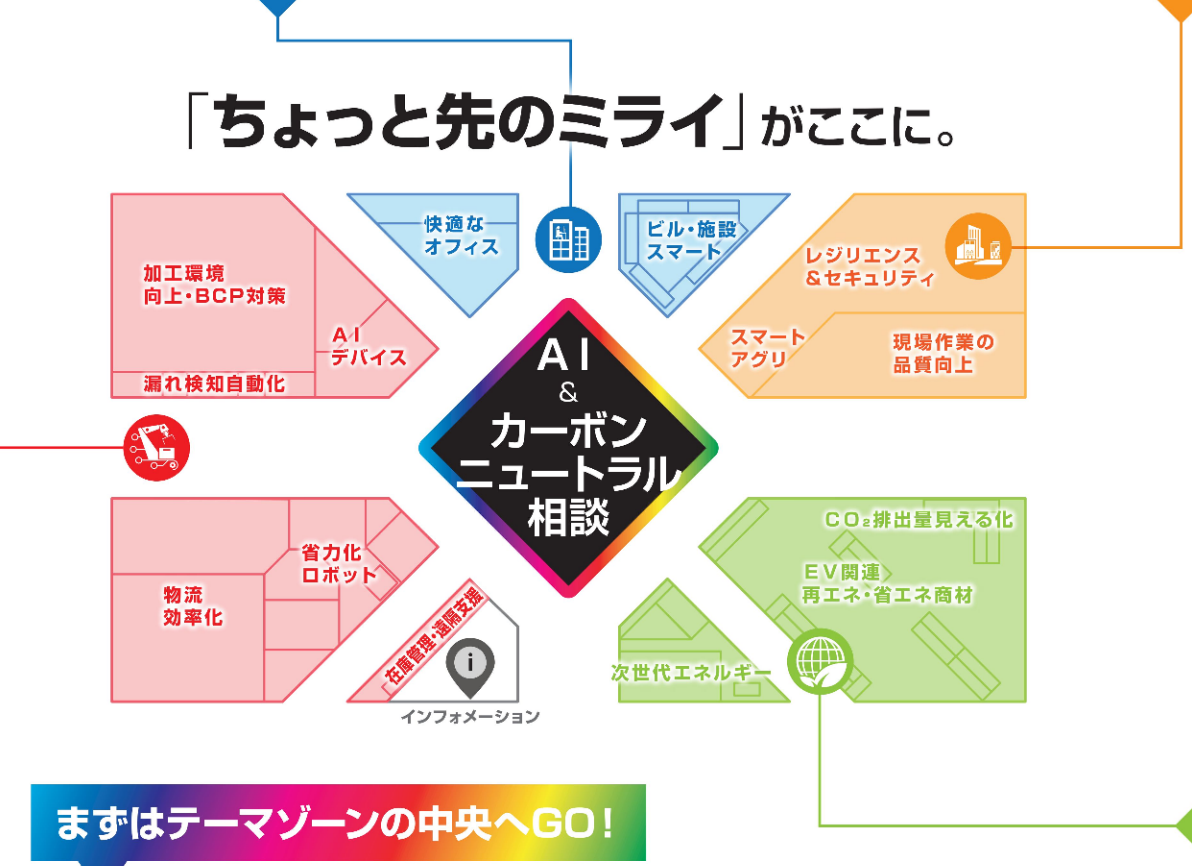

建設レンタル業界のミライ

エルライン/connectome.design
スマホひとつで! 1秒で出来る仮設資材の数量カウント!

ものづくり

工場や倉庫の自動化・最適化

加工環境のミライ

加工環境ソリューション
工具刃物寿命・加工条件の最適化を!

AIデバイスのミライ

connectome.design
AI搭載標準外観検査機

遠隔支援のミライ

モーションリブ
現地の感覚を感じながら遠隔操作が出来る!

運搬のミライ

協栄産業
日本で唯一!人が歩くだけでルートを構築できるロボット

在庫管理のミライ

スマートショッピング
在庫の下にスマートマットを置くだけで、1秒で在庫管理!

環境づくり

カーボンニュートラル達成に向けた取り組み

脱炭素経営のミライ

YES部
CO2の見える化、省エネ診断、補助金相談なんでもおまかせ!

建設現場のミライ

ゼロボード
建設現場のCO2排出量を見る化!

エネルギーのミライ

次世代エネルギー、再エネ・省エネ商品を多数ラインナップ!

まずはテーマゾーンの中央へGO!

体験型プロジェクションマッピング